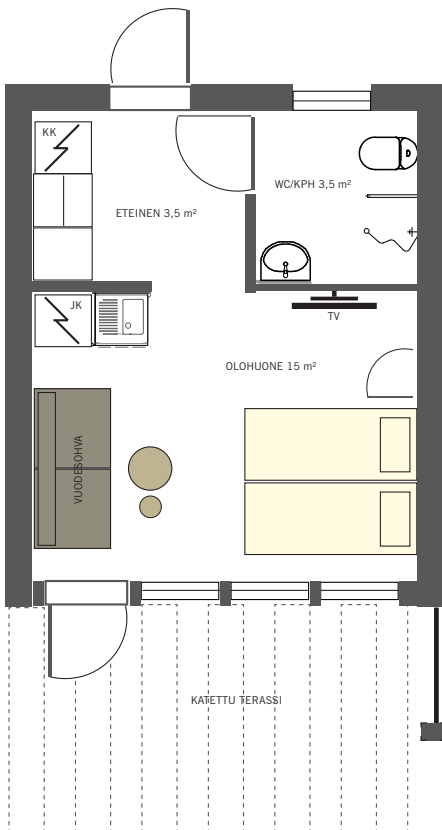

STUDIOHOTELLI VALMISTUU 1.2.2020.

Kylpylähotelli Rauhalahden uusi STUDIOHOTELLI

Uusi Studiohotelli sijaitsee kylpylähotellin pohjoispäädyssä.

Taloja on 5 kpl ja kussakin kolme studiota.

Vuoteita yhteensä 30 kpl ja lisäksi kussakin studiossa levitettävä sohva 1-2 hengelle. Studioissa on huonekohtainen sisäänkäynti ulkoa, lukittavat väliovet, ja tarvittaessa kunkin talon huoneet on yhdisteltävissä jopa kolmen huoneen huoneistoiksi.

Studiohotellilla on oma parkkipaikka.

STUDIOT 23-24 m²

Studioissa on kaikki perushotellihuoneen palvelut: kaksi vuodetta, levitettävä vuodesohva kahdelle, suihkullinen WC, jääkaappi, mikroaaltouuni, kahvinkeitin, astioita, liinavaatteet, TV, vaatteiden kuivauskaappi. Invahuoneita. Jokaisessa studiossa on katettu terassi sekä jäähdytys.

Huoneet varattavissa 1.2.2020 alkaen.

VUOROKAUSIHINNAT 2020 (sesonkikohtaisia hintavaihteluita)

Yhdelle 148 €, kahdelle 168 €, kolmelle 222 €, neljälle 268 €. Perhepaketti 172 € (perhe 4 hlöä: 1-2 aikuista, lapset alle 15 v.).